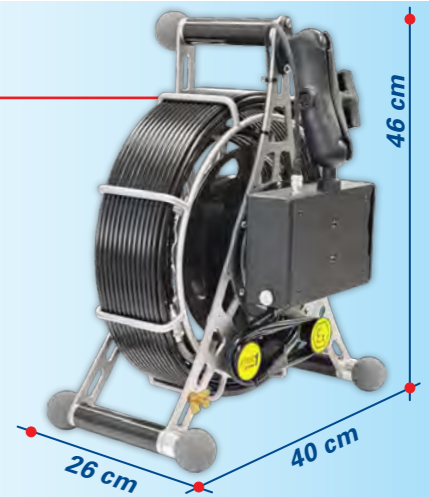

Certificazione
ATEX1 
zona 1

II 2G Ex db mb op is IIC T4 Gb

**sonda
trasmittente
rilevabile sino
a 4 metri**

0,02 Lux
Telecamera Autoraddrizzante

centratori

MinCam MC30 ATEX

● video controllo non distruttivo di impianti petrolchimici ● verifica periodica tubazioni bio gas ● videolocalizzazione e controllo reti di distribuzione metano

Aletta parasole e pioggia regolabile in più posizioni

Monitor ad alto contrasto TFT LCD da 5,6" con dettagliate informazioni delle modalità in uso: video (MPEG4 .avi 800x600), foto (.bmp 640x480), audio, data, ora e menù